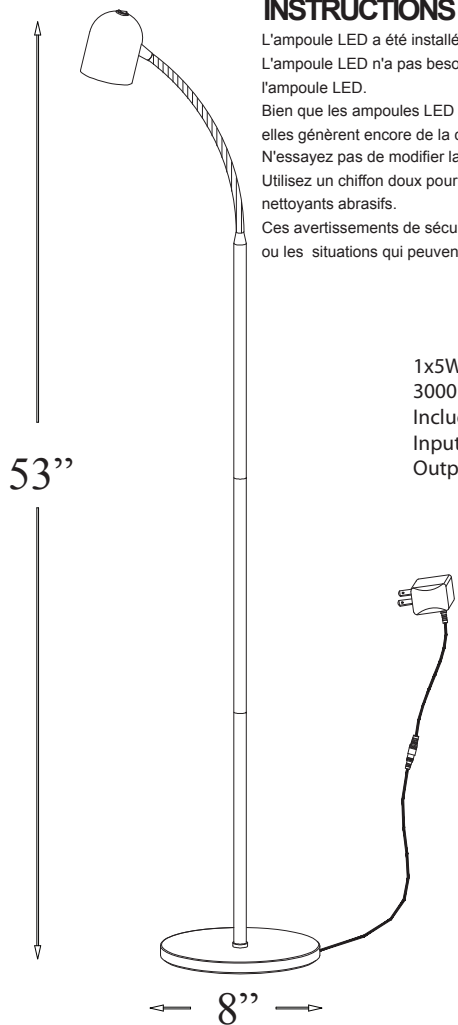

IMPORTANT SAFETY INSTRUCTIONS

The LED bulb has been permanently installed into this lamp.
 The LED bulb does not need to be replaced. Do not attempt to remove or replace the LED bulb.
 Although LED bulbs do not get as hot as traditional light bulbs, they still generate some heat. Avoid touching the LED bulb.
 Do not try to modify the plug, cable, adaptor or LED bulb.
 Use a soft cloth when cleaning the lamp. Do not use chemical or abrasive cleaners
 These important safety warnings do not cover all possible conditions or situations that may occur. Please take care when using this product.

INSTRUCTIONS IMPORTANTES

L'ampoule LED a été installée en permanence dans cette lampe.
 L'ampoule LED n'a pas besoin d'être remplacée. N'essayez pas d'enlever ou de remplacer l'ampoule LED.
 Bien que les ampoules LED ne soient pas aussi chaudes que les ampoules traditionnelles, elles génèrent encore de la chaleur. Évitez de toucher les ampoules LED.
 N'essayez pas de modifier la fiche. Câble, adaptateur ou ampoules LED.
 Utilisez un chiffon doux pour nettoyer la lampe. Ne pas utiliser de produit chimique ou nettoyeurs abrasifs.
 Ces avertissements de sécurité importants ne couvrent pas toutes les conditions possibles ou les situations qui peuvent survenir. Faites attention lorsque vous utilisez ce produit.