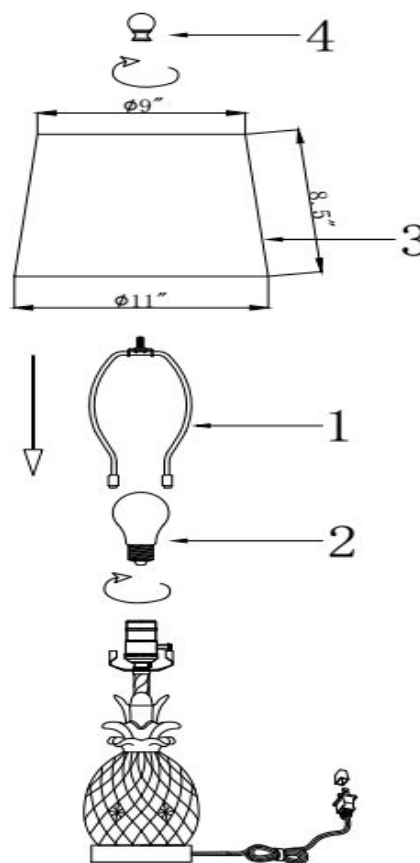

1401 Courtney Park Drive East, Mississauga, Ontario, Canada, L5T 2E4
Tel. (905) 564-1262 Fax. (905) 564-1299
E-Mail: dainolite@dainolite.ca Web: dainolite.ca

Date: Nov. 2018