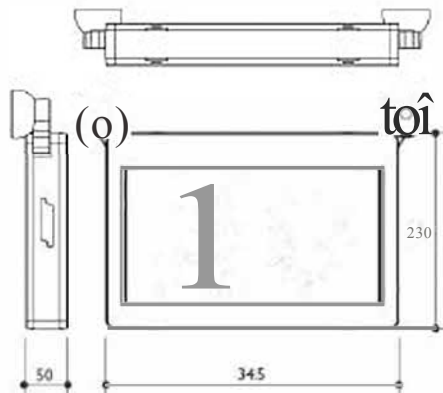

### Paramètre technique:

- 120/347V AC
- 2 lumières de 2,4W
- 2 batteries de 3,6V 1000MAH NI-CD
- Thermoplastique ABS
- 90 minutes d'autonomie après chargement
- Garantie 2 ans
- Peut être installée au mur ou au plafond
- Certifiée cUL