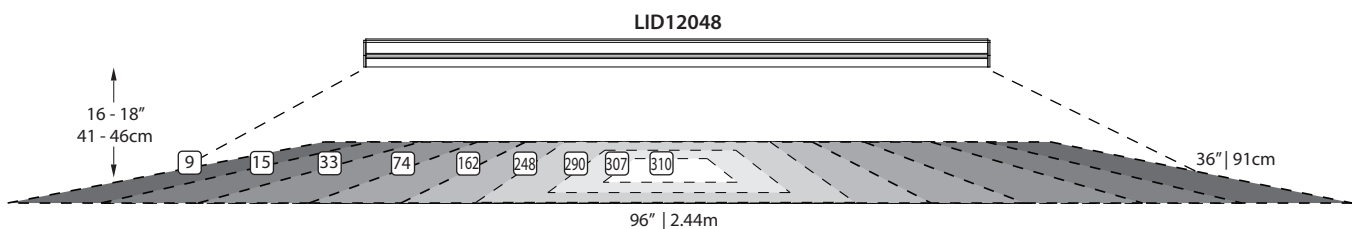

LED / DEL 120V
LED / DEL 12VDC
ALIM. 12VDC POWER
PROJECTS / PROJETS
ALIM. 12VAC POWER
AMPOULES / BULBS
TECH. INFO

Light spread
Étalement lumineux

* foot-candles / pied-bougies