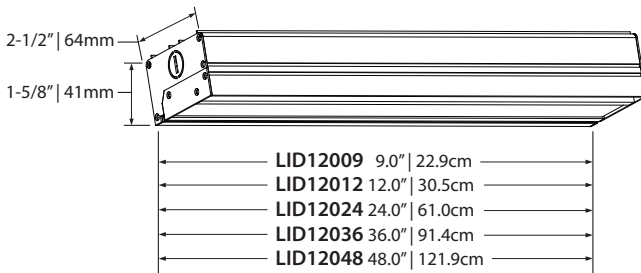

12w
90w
Per 12" (30cm) length
Par longueur de 12" (30cm)

#... Ex.: LID12012-30K-AL

120V
LED120V DIRECT technology
Technologie DEL 120V DIRECT

Compatible with dimmers
Compatible avec gradateurs

Several lengths available
Plusieurs longueurs disponibles

10
10 YEARS Warranty
Garantie de 10 ANS

DIMENSIONS

SPECIFICATIONS

- 120V direct technology - NO LED DRIVER REQUIRED
Technologie 120V directe - AUCUN PILOTE de DEL NÉCESSAIRE
- White genuine NICHIA LED - available in 4 shades
DEL NICHIA authentique blanc - disponible en 4 teintes
- Compatible with TRIAC dimmers
Compatible avec gradateurs TRIAC
- Extra large connection compartment with easy access
Très grand compartiment de branchement avec accès facile
- Multiple standard 7/8" openings for input and output connections
Plusieurs ouvertures standard 7/8" pour connexions d'entrée/sortie
- Aluminum body with heat sink to ensure LED life span
Boîtier en aluminium avec radiateur assurant la durée de vie du DEL
- Extra wide beam
Faisceau extra large
- Frosted lens for optimal light spread
Lentille givrée pour une dispersion lumineuse optimale
- Fixture to fixture direct link bushing included
Insert pour raccord direct luminaire à luminaire inclus

PERFORMANCES

Light output / Flux lumineux	/12" (30cm) 1250 Lumens
Color / Couleur	2700 / 3000 / 3500 / 4000 Kelvins
Energy used / Consommation d'énergie	/12" (30cm) 12 Watts
Life span / Durée de vie	75000 Heures Hours
Color rendering index / Indice du rendu de couleur	85
Beam angle / Angle du faisceau	120 Degrés Degrees
Light spread / Étalement lumineux	

* see next page for detailed light spreads
voir la page suivante pour les étalements lumineux détaillés

INSTALLATION

- On surface
En surface
- Recommended spacing - Up to 48in. (1.22m)
Espacement recommandé - Jusqu'à 48po. (1.22m)
- Orientation - Any direction
Orientation - Toutes directions