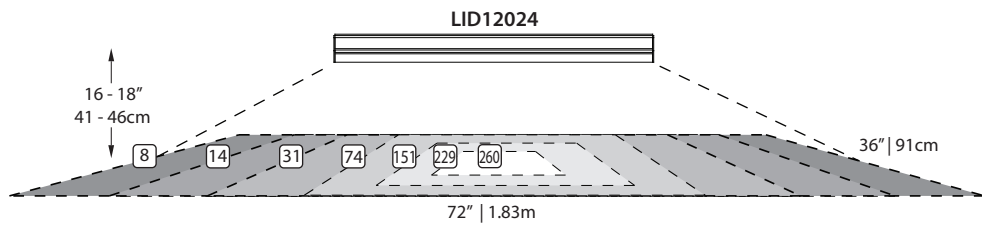

LED / DEL 120V
LED / DEL 12VDC
ALIM. 12VDC POWER
PROJECTS / PROJETS
ALIM. 12VAC POWER
AMPOULES / BULBS
TECH. INFO

Light spread
Étalement lumineux

* foot-candles / pied-bougies