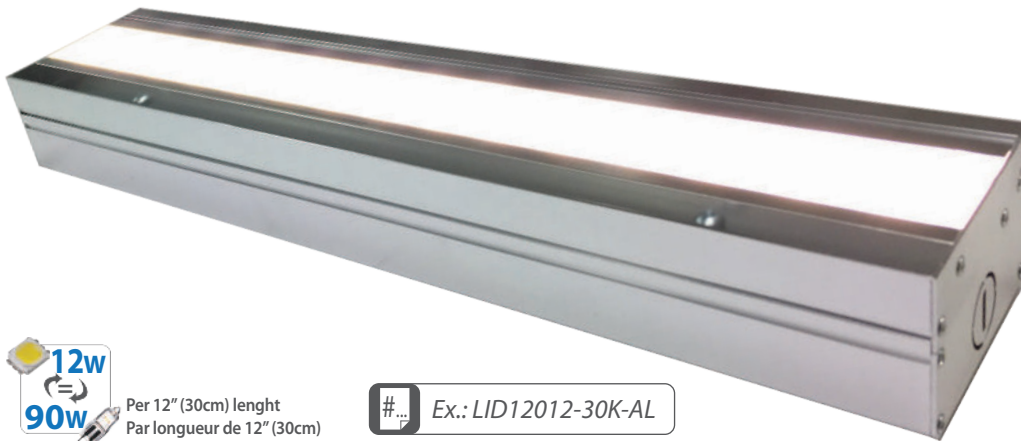

120V HIGH POWER LED LINEAR LINÉAIRE À DEL HAUTE PUISSANCE 120V

LID120 [9" / 12" / 24" / 36" / 48"]

- 27K Warm white
Blanc chaud
- 30K Soft white
Blanc doux
- 35K Pure white
Blanc pur
- 40K Cool white
Blanc froid
- AL Aluminum
Aluminium

12w
90w
Per 12" (30cm) length
Par longueur de 12" (30cm)

#... Ex.: LID12012-30K-AL

120V
LED120V DIRECT technology
Technologie DEL 120V DIRECT

Compatible with dimmers
Compatible avec gradateurs

Several lengths available
Plusieurs longueurs disponibles

10
10 YEARS Warranty
Garantie de 10 ANS

DIMENSIONS

SPECIFICATIONS

- 120V direct technology - NO LED DRIVER REQUIRED
Technologie 120V directe - AUCUN PILOTE de DEL NÉCESSAIRE
- White genuine NICHIA LED - available in 4 shades
DEL NICHIA authentique blanc - disponible en 4 teintes
- Compatible with TRIAC dimmers
Compatible avec gradateurs TRIAC
- Extra large connection compartment with easy access
Très grand compartiment de branchement avec accès facile
- Multiple standard 7/8" openings for input and output connections
Plusieurs ouvertures standard 7/8" pour connexions d'entrée/sortie
- Aluminum body with heat sink to ensure LED life span
Boîtier en aluminium avec radiateur assurant la durée de vie du DEL
- Extra wide beam
Faisceau extra large
- Frosted lens for optimal light spread
Lentille givrée pour une dispersion lumineuse optimale
- Fixture to fixture direct link bushing included
Insert pour raccord direct luminaire à luminaire inclus

PERFORMANCES

Light output / Flux lumineux	/12" (30cm) 1250 Lumens
Color / Couleur	2700 / 3000 / 3500 / 4000 Kelvins
Energy used / Consommation d'énergie	/12" (30cm) 12 Watts
Life span / Durée de vie	75000 Heures Hours
Color rendering index / Indice du rendu de couleur	85
Beam angle / Angle du faisceau	120 Degrés Degrees
Light spread / Étalement lumineux	