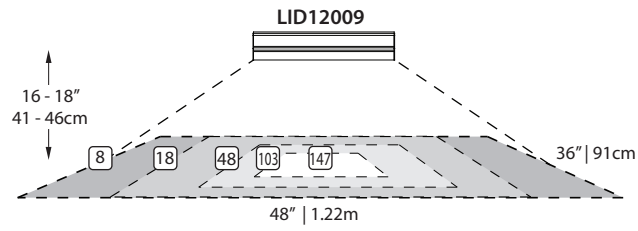

LED / DEL 120V
LED / DEL 12VDC
ALIM. 12VDC POWER
PROJECTS / PROJETS
ALIM. 12VAC POWER
AMPOULES / BULBS
TECH. INFO

Light spread
Étalement lumineux

* foot-candles / pied-bougies