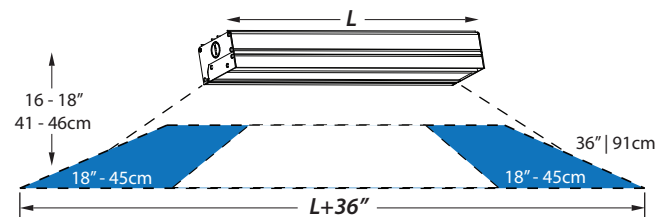

12w
90w
Per 12" (30cm) length
Par longueur de 12" (30cm)

#... Ex.: LID12012-30K-AL

120V
LED120V DIRECT technology
Technologie DEL 120V DIRECT

Compatible with dimmers
Compatible avec gradateurs

Several lengths available
Plusieurs longueurs disponibles

10
10 YEARS Warranty
Garantie de 10 ANS

DIMENSIONS

SPECIFICATIONS

- 120V direct technology - NO LED DRIVER REQUIRED
Technologie 120V directe - AUCUN PILOTE de DEL NÉCESSAIRE
- White genuine NICHIA LED - available in 4 shades
DEL NICHIA authentique blanc - disponible en 4 teintes
- Compatible with TRIAC dimmers
Compatible avec gradateurs TRIAC
- Extra large connection compartment with easy access
Très grand compartiment de branchement avec accès facile
- Multiple standard 7/8" openings for input and output connections
Plusieurs ouvertures standard 7/8" pour connexions d'entrée/sortie
- Aluminum body with heat sink to ensure LED life span
Boîtier en aluminium avec radiateur assurant la durée de vie du DEL
- Extra wide beam
Faisceau extra large
- Frosted lens for optimal light spread
Lentille givrée pour une dispersion lumineuse optimale
- Fixture to fixture direct link bushing included
Insert pour raccord direct luminaire à luminaire inclus

PERFORMANCES

Light output / Flux lumineux	/12" (30cm) 1250 Lumens
Color / Couleur	2700 / 3000 / 3500 / 4000 Kelvins
Energy used / Consommation d'énergie	/12" (30cm) 12 Watts
Life span / Durée de vie	75000 Heures Hours
Color rendering index / Indice du rendu de couleur	85
Beam angle / Angle du faisceau	120 Degrés Degrees
Light spread / Étalement lumineux	

* see next page for detailed light spreads
voir la page suivante pour les étalements lumineux détaillés

INSTALLATION

- On surface
En surface
- Recommended spacing - Up to 48in. (1.22m)
Espacement recommandé - Jusqu'à 48po. (1.22m)
- Orientation - Any direction
Orientation - Toutes directions