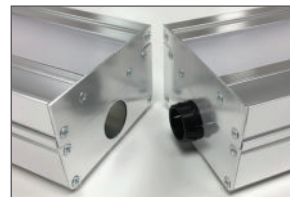

12w
90w
Per 12" (30cm) length
Par longueur de 12" (30cm)

#... Ex.: LID12012-30K-AL

120V
LED120V DIRECT technology
Technologie DEL 120V DIRECT

Compatible with dimmers
Compatible avec gradateurs

Several lengths available
Plusieurs longueurs disponibles

10
10 YEARS Warranty
Garantie de 10 ANS

DIMENSIONS

SPECIFICATIONS

- 120V direct technology - NO LED DRIVER REQUIRED
Technologie 120V directe - AUCUN PILOTE de DEL NÉCESSAIRE
- White genuine NICHIA LED - available in 4 shades
DEL NICHIA authentique blanc - disponible en 4 teintes
- Compatible with TRIAC dimmers
Compatible avec gradateurs TRIAC
- Extra large connection compartment with easy access
Très grand compartiment de branchement avec accès facile
- Multiple standard 7/8" openings for input and output connections
Plusieurs ouvertures standard 7/8" pour connexions d'entrée/sortie
- Aluminum body with heat sink to ensure LED life span
Boîtier en aluminium avec radiateur assurant la durée de vie du DEL
- Extra wide beam
Faisceau extra large
- Frosted lens for optimal light spread
Lentille givrée pour une dispersion lumineuse optimale
- Fixture to fixture direct link bushing included
Insert pour raccord direct luminaire à luminaire inclus

PERFORMANCES

Light output / Flux lumineux	/12" (30cm) 1250 Lumens
Color / Couleur	2700 / 3000 / 3500 / 4000 Kelvins
Energy used / Consommation d'énergie	/12" (30cm) 12 Watts
Life span / Durée de vie	75000 Heures Hours
Color rendering index / Indice du rendu de couleur	85
Beam angle / Angle du faisceau	120 Degrés Degrees
Light spread / Étalement lumineux	