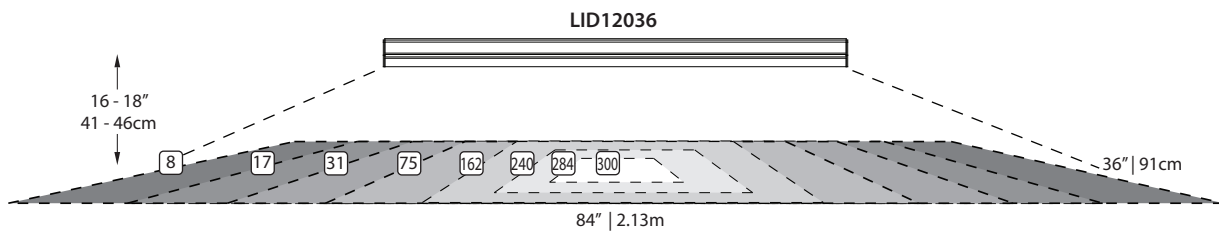

LED / DEL 120V
LED / DEL 12VDC
ALIM. 12VDC POWER
PROJECTS / PROJETS
ALIM. 12VAC POWER
AMPOULES / BULBS
TECH. INFO

Light spread
Étalement lumineux

* foot-candles / pied-bougies