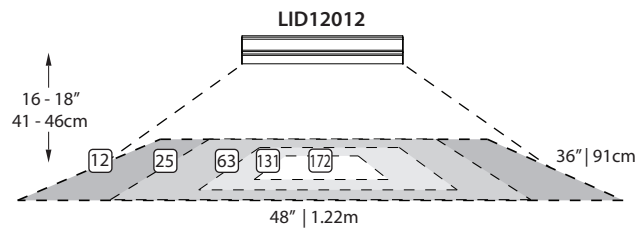

LED / DEL 120V
LED / DEL 12VDC
ALIM. 12VDC POWER
PROJECTS / PROJETS
ALIM. 12VAC POWER
AMPOULES / BULBS
TECH. INFO

Light spread
Étalement lumineux

* foot-candles / pied-bougies