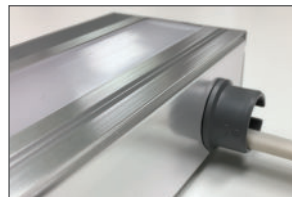

12w
90w
Per 12" (30cm) length
Par longueur de 12" (30cm)

#... Ex.: LID12012-30K-AL

120V
LED120V DIRECT technology
Technologie DEL 120V DIRECT

Compatible with dimmers
Compatible avec gradateurs

Several lengths available
Plusieurs longueurs disponibles

10
10 YEARS Warranty
Garantie de 10 ANS

DIMENSIONS

SPECIFICATIONS

- 120V direct technology - NO LED DRIVER REQUIRED
Technologie 120V directe - AUCUN PILOTE de DEL NÉCESSAIRE
- White genuine NICHIA LED - available in 4 shades
DEL NICHIA authentique blanc - disponible en 4 teintes
- Compatible with TRIAC dimmers
Compatible avec gradateurs TRIAC
- Extra large connection compartment with easy access
Très grand compartiment de branchement avec accès facile
- Multiple standard 7/8" openings for input and output connections
Plusieurs ouvertures standard 7/8" pour connexions d'entrée/sortie
- Aluminum body with heat sink to ensure LED life span
Boîtier en aluminium avec radiateur assurant la durée de vie du DEL
- Extra wide beam
Faisceau extra large
- Frosted lens for optimal light spread
Lentille givrée pour une dispersion lumineuse optimale
- Fixture to fixture direct link bushing included
Insert pour raccord direct luminaire à luminaire inclus