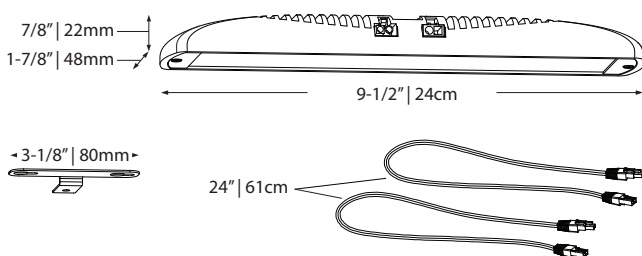

#... Ex.: MCD1010-30K-AT

Compatible with incandescent dimmers
Compatible avec gradateurs incandescents

LED 120V DIRECT technology
Technologie DEL 120V DIRECT

DIMENSIONS

PERFORMANCES

Light output / Flux lumineux	1250 Lumens
Color / Couleur	2700 / 3000 / 4000 Kelvins
Energy used / Consommation d'énergie	12 Watts
Life span / Durée de vie	75000 Heures Hours
Color rendering index / Indice du rendu de couleur	85
Beam angle / Angle du faisceau	120 Degrés Degrees
Light spread / Étalement lumineux	16 - 18in. / po. 41 - 46cm

SPECIFICATIONS

- White genuine NICHIA LED - available in 3 shades
DEL NICHIA authentique blanc - disponible en 3 teintes
- 120V direct technology - NO LED DRIVER REQUIRED
Technologie 120V directe - AUCUN PILOTE de DEL NÉCESSAIRE
- Compatible with regular "incandescent" TRIAC dimmers
Compatible avec gradateurs TRIAC réguliers pour "incandescent"
- Aluminum body to ensure LEDs life span
Boîtier en aluminium assurant la durée de vie des DELs
- Frosted glass lens
Lentille en verre givré
- Interconnectable - max. 200W per installation
Interconnectable - max. 200W par installation
- 2X 24in. (61cm) interconnection cords included
2X Cordons d'interconnexion 24po. (61cm) inclus
- Easy installation mounting plate included
Plaque de montage pour une installation facile incluse
- Compatible with 120V series power and connection accessories
Compatible avec les accessoires d'alimentation et de connexion série 120V

INSTALLATION

- On surface
En surface
- In projection - see # MCDKIT1
En projection - voir # MCDKIT1
- On wall or ceiling - see # MCDKIT2 / MCDKIT3
Sur le mur ou plafond - voir # MCDKIT2 / MCDKIT3
- Recommended spacing - 48in. (122cm)
Espacement recommandé - 48po. (122cm)
- Orientation - Any direction
Orientation - Toutes directions