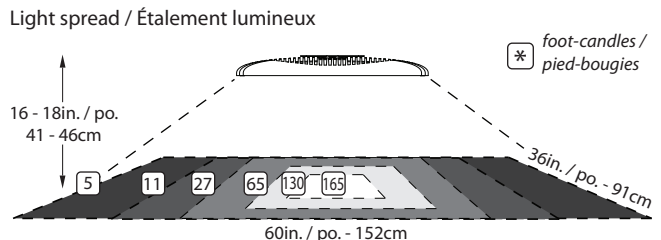

#... Ex.: MCD1010-30K-AT

Compatible with incandescent dimmers
Compatible avec gradateurs incandescents

LED 120V DIRECT technology
Technologie DEL 120V DIRECT

DIMENSIONS

PERFORMANCES

Light output / Flux lumineux	1250 Lumens
Color / Couleur	2700 / 3000 / 4000 Kelvins
Energy used / Consommation d'énergie	12 Watts
Life span / Durée de vie	75000 Heures Hours
Color rendering index / Indice du rendu de couleur	85
Beam angle / Angle du faisceau	120 Degrés Degrees
Light spread / Étalement lumineux	16 - 18in. / po. 41 - 46cm

SPECIFICATIONS

- White genuine NICHIA LED - available in 3 shades
DEL NICHIA authentique blanc - disponible en 3 teintes
- 120V direct technology - NO LED DRIVER REQUIRED
Technologie 120V directe - AUCUN PILOTE de DEL NÉCESSAIRE
- Compatible with regular "incandescent" TRIAC dimmers
Compatible avec gradateurs TRIAC réguliers pour "incandescent"
- Aluminum body to ensure LEDs life span
Boîtier en aluminium assurant la durée de vie des DELs
- Frosted glass lens
Lentille en verre givré
- Interconnectable - max. 200W per installation
Interconnectable - max. 200W par installation
- 2X 24in. (61cm) interconnection cords included
2X Cordons d'interconnexion 24po. (61cm) inclus
- Easy installation mounting plate included
Plaque de montage pour une installation facile incluse
- Compatible with 120V series power and connection accessories
Compatible avec les accessoires d'alimentation et de connexion série 120V

INSTALLATION

- On surface
En surface
- In projection - see # MCDKIT1
En projection - voir # MCDKIT1
- On wall or ceiling - see # MCDKIT2 / MCDKIT3
Sur le mur ou plafond - voir # MCDKIT2 / MCDKIT3
- Recommended spacing - 48in. (122cm)
Espacement recommandé - 48po. (122cm)
- Orientation - Any direction
Orientation - Toutes directions