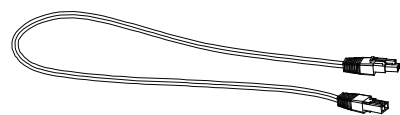

BK Black
Noir
WH White
Blanc

- 6ft. (1.83m) power cord with quick connector
Cordon d'alimentation de 6pi. (1.83m) avec connecteur rapide
- On / Off rocker switch
Commutateur à bascule Ouvert / Fermé
- Removable wall plug for cord length adjustment
Fiche murale amovible permettant d'ajuster la longueur du cordon

APC-72

Power cord accessory / Accessoire cordon d'alimentation

WH White
Blanc

- 6ft. (1.83m) power cord with quick connector
Cordon d'alimentation de 6pi. (1.83m) avec connecteur rapide
- Removable wall plug for cord length adjustment
Fiche murale amovible permettant d'ajuster la longueur du cordon

Connected directly to mains supply
Raccordé directement au secteur

AJB-421 / AJB-421S

120VAC Junction box / Boîte de jonction 120VAC

Silver
Argent

- 2.5x1.25x4in. (6.35x3.2x10.2cm) box for 120VAC connection
Boîtier de 2.5x1.25x4po. (6.35x3.2x10.2cm) pour connexion 120VAC
- 1 quick connect 120VAC output and optional on / off switch
1 sortie à connexion rapide 120VAC et commutateur ouvert / fermé optionnel
- See AJB page for more details
Voir la page AJB pour plus de détails

Addition, Connection and Extension
Ajout, Connexion et Extension

AEC-24

Extension cord accessory / Accessoire cordon d'extension

BK Black
Noir
WH White
Blanc

- 2ft. (61cm) extension cord with 2 quick connectors
Cordon d'extension de 2pi. (61cm) avec 2 connecteurs rapides
- Use to extend any section of the 120V system
Utiliser pour allonger n'importe quelle section du système 120V