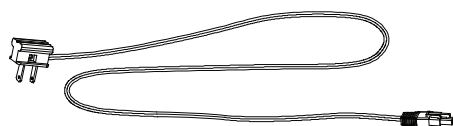

#... Ex.: MCD1010-30K-AT

Compatible with incandescent dimmers
Compatible avec gradateurs incandescents

LED 120V DIRECT technology
Technologie DEL 120V DIRECT

DIMENSIONS

PERFORMANCES

Light output / Flux lumineux	1250 Lumens
Color / Couleur	2700 / 3000 / 4000 Kelvins
Energy used / Consommation d'énergie	12 Watts
Life span / Durée de vie	75000 Heures Hours
Color rendering index / Indice du rendu de couleur	85
Beam angle / Angle du faisceau	120 Degrés Degrees
Light spread / Étalement lumineux	16 - 18in. / po. 41 - 46cm

LED / DEL 120V
LED / DEL 12VDC
ALIM. 12VDC POWER
XENON 120V
XENON 12VAC
ALIM. 12VAC POWER
PIECES / PARTS

Plugged in a power outlet
Branché à une prise de courant

APC-72S

Power cord with switch accessory / Accessoire cordon d'alimentation avec commutateur

BK Black
Noir
WH White
Blanc

- 6ft. (1.83m) power cord with quick connector
Cordon d'alimentation de 6pi. (1.83m) avec connecteur rapide
- On / Off rocker switch
Commutateur à bascule Ouvert / Fermé
- Removable wall plug for cord length adjustment
Fiche murale amovible permettant d'ajuster la longueur du cordon

APC-72

Power cord accessory / Accessoire cordon d'alimentation

WH White
Blanc

- 6ft. (1.83m) power cord with quick connector
Cordon d'alimentation de 6pi. (1.83m) avec connecteur rapide
- Removable wall plug for cord length adjustment
Fiche murale amovible permettant d'ajuster la longueur du cordon