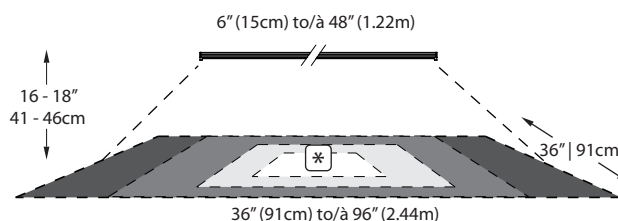

#... Ex.: LID512HD-30K-AL

Per 12" (30cm) length
Par longueur de 12" (30cm)

Compatible with dimmers
Compatible avec gradateurs

Several lengths available
Plusieurs longueurs disponibles

DIMENSIONS

SPECIFICATIONS

PERFORMANCES

Light output / Flux lumineux	/12" (30cm)	500 Lumens
Color / Couleur		2700 / 3000 / 4000 Kelvins
Energy used / Consommation d'énergie	/12" (30cm)	5 Watts
Life span / Durée de vie		75000 Heures Hours
Color rendering index / Indice du rendu de couleur		85
Beam angle / Angle du faisceau		120 Degrés Degrees
Light spread / Étalement lumineux		