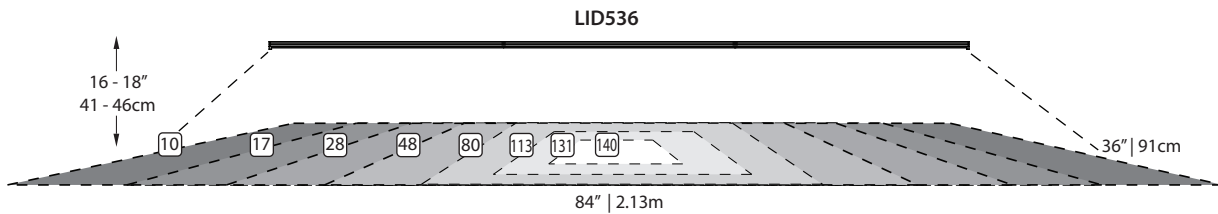

* foot-candles / pied-bougies

LED / DEL 120V

LED / DEL 12VDC

ALIM. 12VDC POWER

XENON 120V

XENON 12VAC

ALIM. 12VAC POWER

PIECES / PARTS