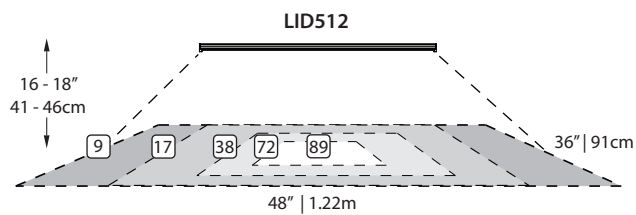

* foot-candles / pied-bougies

LED / DEL 120V

LED / DEL 12VDC

ALIM. 12VDC POWER

XENON 120V

XENON 12VAC

ALIM. 12VAC POWER

PIECES / PARTS