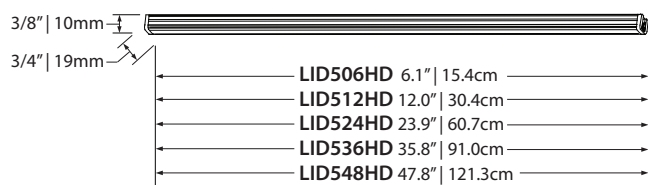

#... Ex.: LID512HD-30K-AL

Per 12" (30cm) length
Par longueur de 12" (30cm)

Compatible with dimmers
Compatible avec gradateurs

Several lengths available
Plusieurs longueurs disponibles

DIMENSIONS

SPECIFICATIONS

PERFORMANCES

Light output / Flux lumineux	/12" (30cm)	500 Lumens
Color / Couleur		2700 / 3000 / 4000 Kelvins
Energy used / Consommation d'énergie	/12" (30cm)	5 Watts
Life span / Durée de vie		75000 Heures Hours
Color rendering index / Indice du rendu de couleur		85
Beam angle / Angle du faisceau		120 Degrés Degrees
Light spread / Étalement lumineux		

* see next page for detailed light spreads
voir la page suivante pour les étalements lumineux détaillés

INSTALLATION

On surface
En surface

Recommended spacing - Up to 36in. (91cm)
Espacement recommandé - Jusqu'à 36po. (91cm)