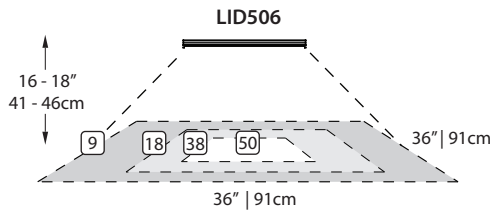

* foot-candles / pied-bougies

LED / DEL 120V

LED / DEL 12VDC

ALIM. 12VDC POWER

XENON 120V

XENON 12VAC

ALIM. 12VAC POWER

PIECES / PARTS