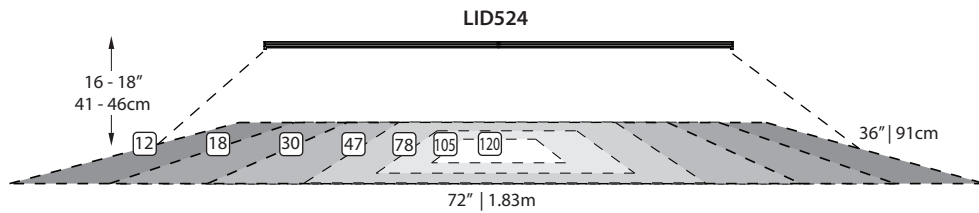

* foot-candles / pied-bougies

LED / DEL 120V

LED / DEL 12VDC

ALIM. 12VDC POWER

XENON 120V

XENON 12VAC

ALIM. 12VAC POWER

PIECES / PARTS