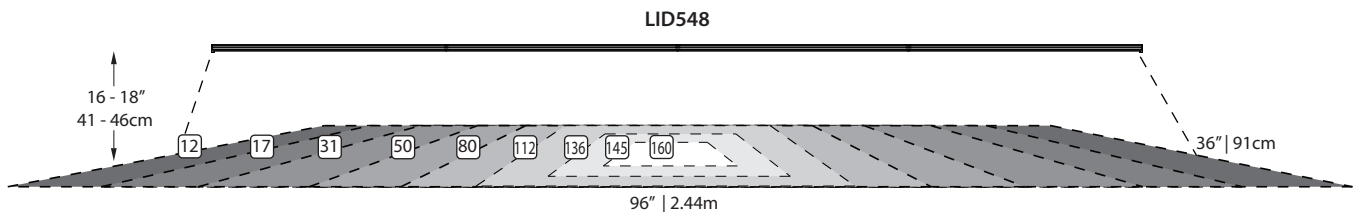

* foot-candles / pied-bougies

LED / DEL 120V

LED / DEL 12VDC

ALIM. 12VDC POWER

XENON 120V

XENON 12VAC

ALIM. 12VAC POWER

PIECES / PARTS