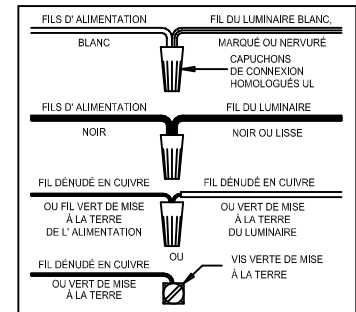

Instructions d'Assemblage et Installation

Mise en garde: Lire les instructions avec soin et couper le courant au disjoncteur central avant de commencer l'installation.

*****
AVERTISSEMENT - S'il y a d'autres mécanismes régulateurs qui s'emploient avec ce dispositif, suivre soigneusement les instructions pour satisfaire aux exigences NEC. Si vous avez des questions, consulter un électricien qualifié.

AVERTISSEMENT - Ce produit contient des composants chimiques qui selon L'état de Californie provoquent un cancer, des infirmités de naissance et (ou) du mal au système reproductif. Il faut laver les mains soigneusement après avoir installé, manipulé, nettoyé, ou autrement touché ce produit.

MISE EN GARDE - Le verre est toujours fragile; maniez le(s) composant(s) et/ou l' (les) ampoule(s) avec prudence.

*****