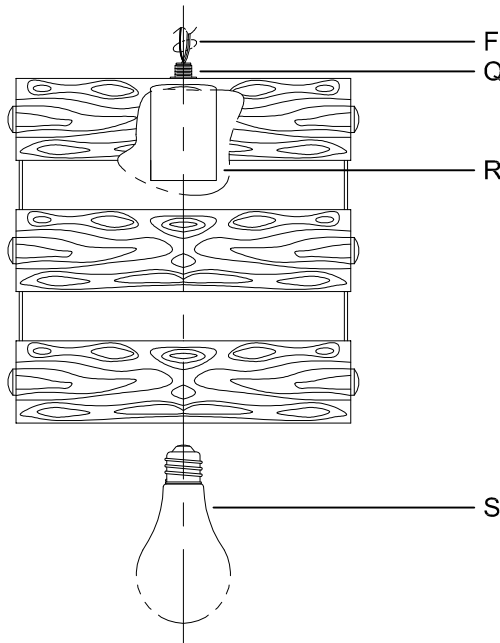

CANOPY MOUNTING & WIRE CONNECTION ASSEMBLY STEPS:

1. D,E → A
2. B,A → C
3. N,P,H → D
4. P → H (TO LOCK) (APRETAR) (À VERROUILLER)
5. F → M
6. M → Q
7. L → M
8. J,K → L
9. L → H
10. F → L,K,J,H,D
11. F → G
12. J,K → H

FIXTURE ASSEMBLY STEPS:

1. S → R

B, C, G & S
(NOT FURNISHED)
(NO INCLUIDA)
(NON FOURNIE)

Instructions d'Assemblage et Installation

Mise en garde: Lire les instructions avec soin et couper le courant au disjoncteur central avant de commencer l'installation.