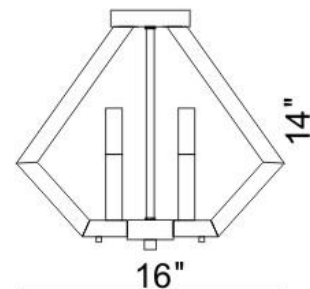

Project No : / Proiet No :

C560-4S

Ceiling Fixture Plafonnier

Bulb/ Ampoule :	G9 / 120v
Wattage / Puissance :	4x50w
Damp Location / Endroit Humide :	YES
Wet Location / Endroit Mouillé :	NO
Tranformer / Transformateur :	----