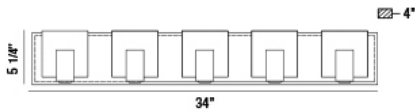

### Product Details

Item No.	:	34145-012
Finish	:	Chrome
Shade	:	Frosted
Width	:	34"
Height	:	5.25"
Max Extension	:	4"
Est. Weight	:	8.36 lbs
IP Rating	:	20
Approval	:	cETLus

### TECHNICAL DETAILS

Canopy Length	:	34"
Canopy Width	:	5"
Canopy Height	:	1.25"
Driver	:	Ek-top